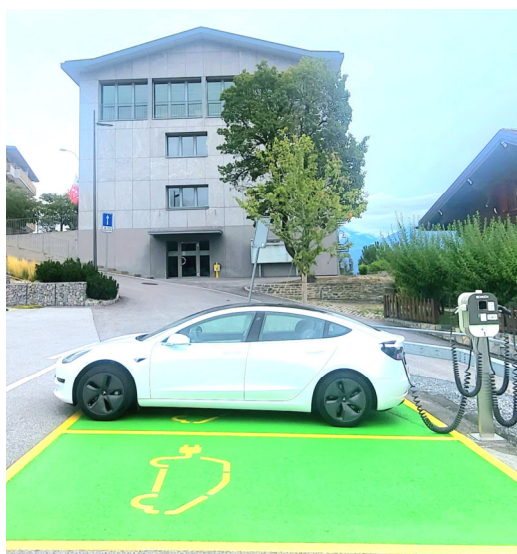

Claire Rivier-Sulliger

La Commune de Grimisuat a acquis deux œuvres de l'artiste Claire Rivier-Sulliger, « Vue depuis Grimisuat I et II » - acrylique 100 x 70 cm.

D'origine vaudoise et domiciliée à Grimisuat depuis 2013, graphiste de formation,

Claire expose régulièrement en Valais et hors canton. Ses tableaux nous entraînent dans une Nature très épurée avec un style mi-figuratif, mi-abstrait. Ses montagnes avec des arêtes cassantes effraient autant qu'elles fascinent. Un trait de pinceau vif et rigoureux que l'on retrouve aussi dans ses dessins au fusain et au pastel.

« Valse de couleurs, en quête de l'infiniment Beau... » A voir sous www.clairerivier-sulliger.ch.

Places de parc

En collaboration avec la société Oiken SA, la commune met à disposition deux bornes de recharge pour voitures électriques devant le bâtiment communal. Pour rappel, il en existe déjà deux au Centre Scolaire

Nous allons mettre à disposition prochainement une station de recharge pour vélos électriques ainsi qu'un couvert pour dix-neuf vélos à côté de l'arrêt de bus de la maison de commune (Ancienne poste).